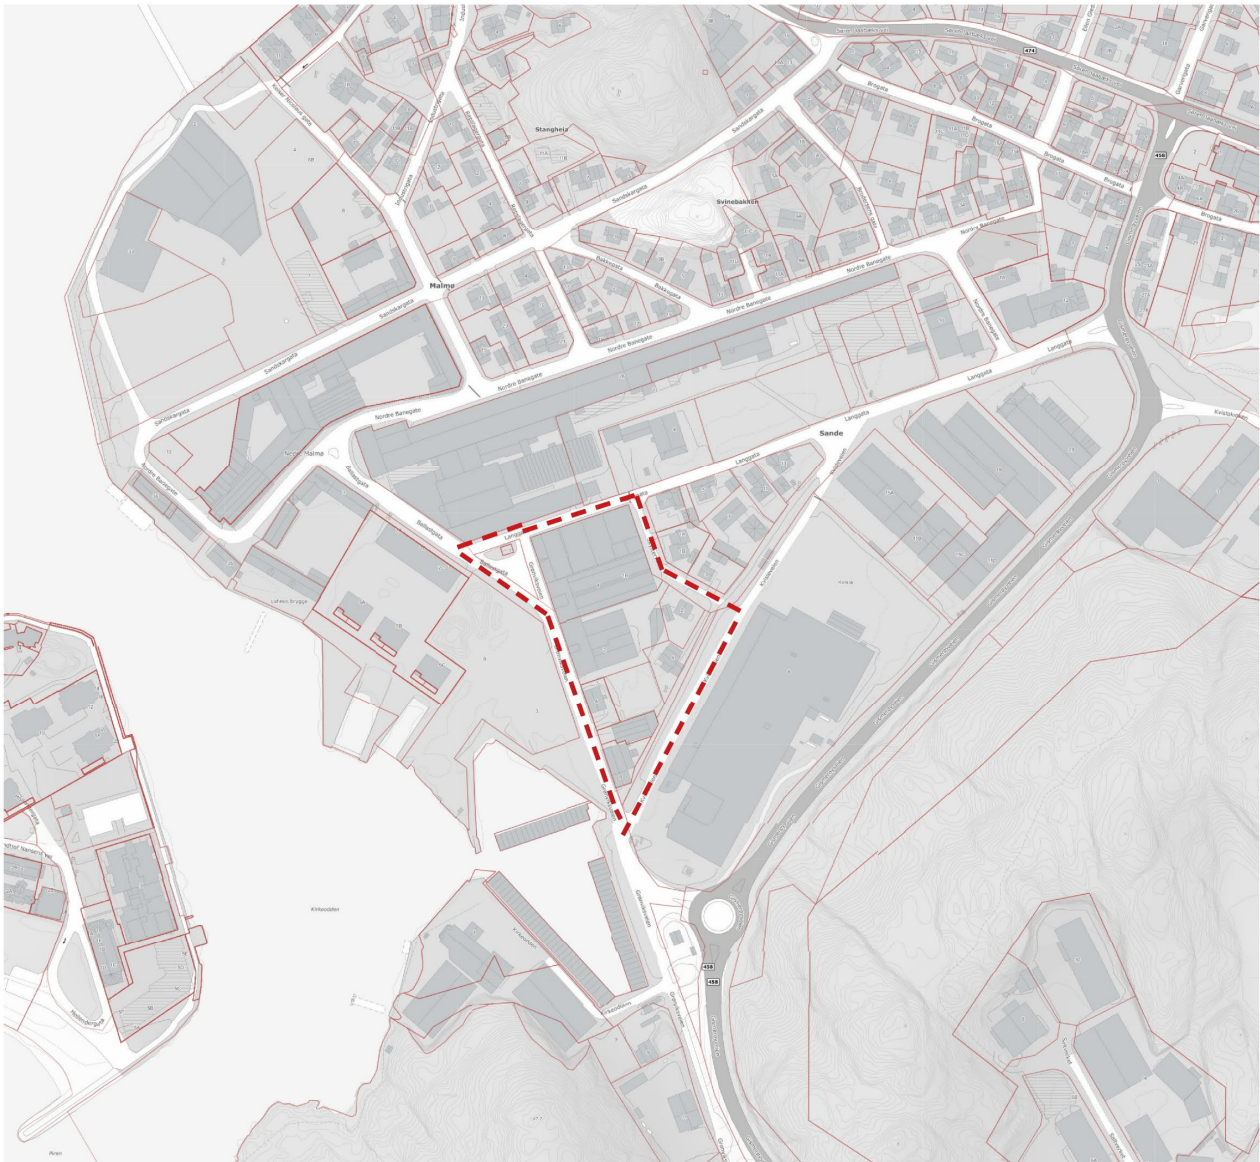

Vedlegg: Planavgrensning for detaljregulering for Nedre Malmø, Grønviksveien

Over: situasjonskart med planavgrensning (rød stiplet linje).

Under til venstre: Områderegulering Malmø med planavgrensning.

Under til høyre: Ortofoto med planavgrensning.